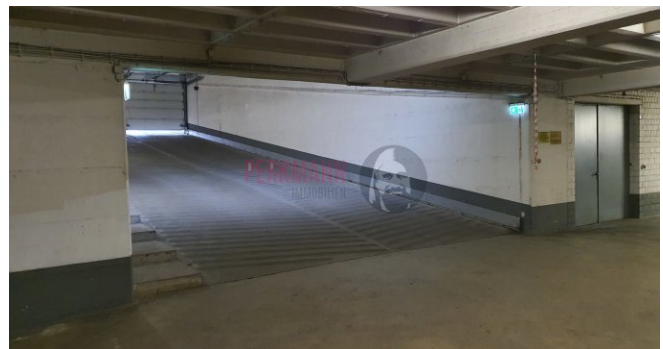

Einfahrt innen